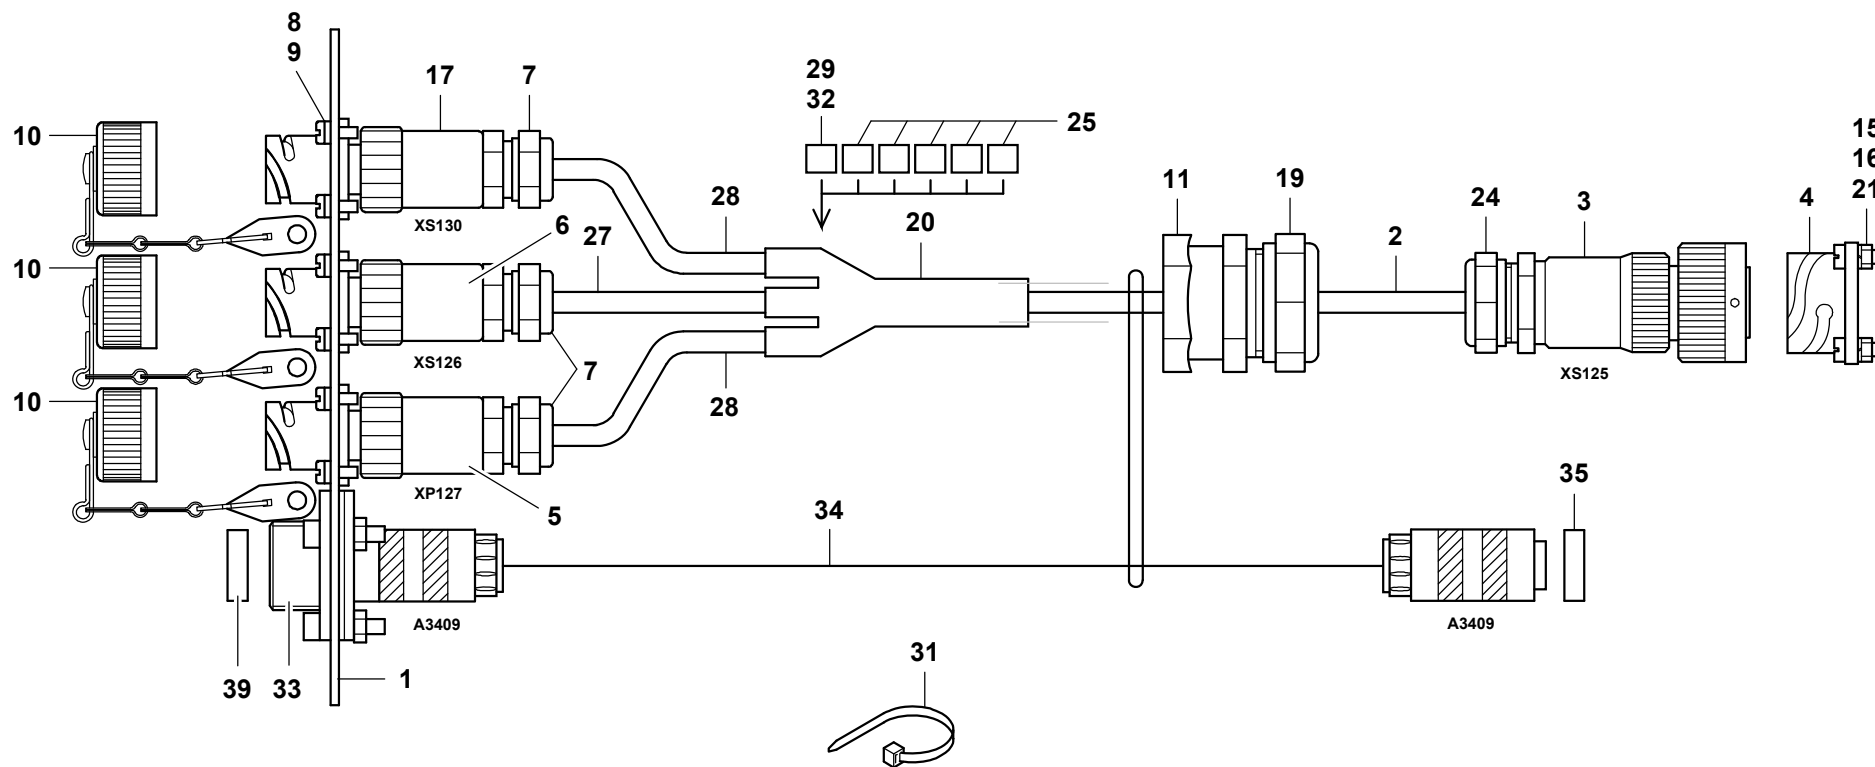

KABELBAUM VORBAUSPITZE  
LACED WIRING HARNESS BOOM EXTENSION

BILDTAFEL  
PICTORIAL DISPLAY

05.17

**3273973-ETL E**

1/2

**GMK 5250  
BE 710  
G 173**

**GROVE**

KABELBAUM VORBAUSPITZE  
LACED WIRING HARNESS BOOM EXTENSION

BILDTAFEL  
PICTORIAL DISPLAY

05.17

**3273973-ETL E**

2/2

**GMK 5250**  
**BE 710**  
**G 173**